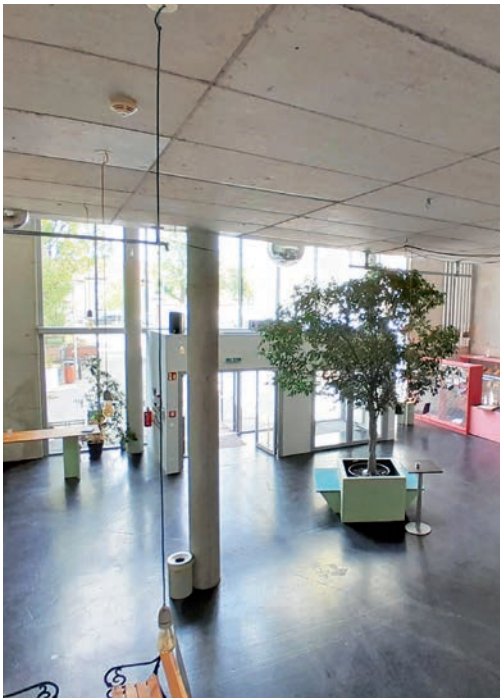

KABELWERK

Das Theater am Werk im Kabelwerk bietet aufgrund seiner Multifunktionalität und des modernen Industriedesigns ideale Bedingungen für Tagungen oder Kongresse, aber ebenso für Konzerte, Performances, Lesungen oder Aufnahmen, für Firmen-events, Seminare oder Workshops wie auch für größere Feiern und andere Formen kultureller Nutzung. Vom Raum für Theaterproben bis hin zur großen Bühne für Galas bietet das Theater am Werk im Kabelwerk vielfältige Möglichkeiten sowie Veranstaltungs-, Bühnen- und Präsentationstechnik auf dem neuesten Stand für Ihr Event!

Das Team des Theater am Werk realisiert mit großer Leidenschaft individuelle Wünsche und Anforderungen an Veranstaltungen unterschiedlichsten Formats und berät Sie gerne.

Die Location

Saal unten

ca. 350 m²

Foyer, begrünter Hof

Saal oben

ca. 200 m²

zweites Obergeschoß
(Personenaufzug vorhanden)
Foyer, Terrasse

Probephöhne

ca. 120 m²

erweiterbar um separaten
Raum (ca. 70 m²)

Gesamtfläche

über 1.300 m²

(Indoor- und Outdoorbereiche)

Im unteren Foyer empfängt auf Wunsch eine moderne Bar Ihre Gäste. Des Weiteren steht eine Garderobe für Ihre Gäste zur Verfügung.

Beide Säle und Foyers sowie die Probephöhne sind barrierefrei zu erreichen. In jedem Foyer stehen Sanitäreanlagen (barrierefrei) zur Verfügung.

Eine bequeme Anlieferung wird sowohl über den eigenen Hof als auch durch die 3 x 2,5 m großen Transporttore auf der Rückseite des Hauses ermöglicht.